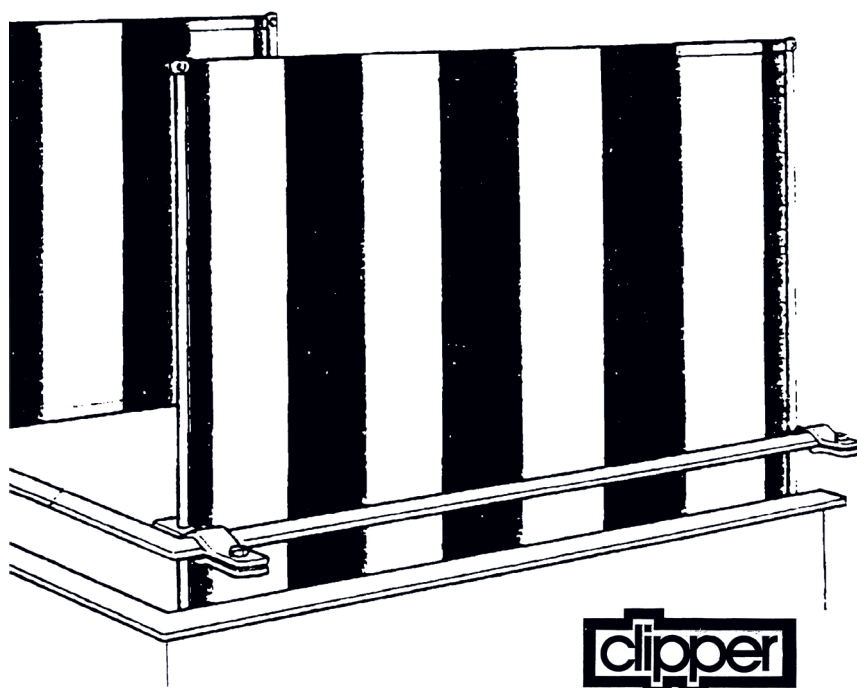

# Clipper Balkongskydd

**dittsolskydd.se**  
VI SKUGGAR DIG

## Ställningen med många fördelar

- ✓ Förlänger utesäsongen
- ✓ Skyddar mot insyn
- ✓ Skuggar uteplatsen under varma dagar

## Många monteringsätt

CLIPPER kan monteras på rörräcken och plana räcken upp till 70 mm bredd. Den kan även monteras på träräcken genom att byta ut de medföljande skruvarna mot träskruvar och avlägsna den undre plattan.

- ✓ Ställbar i höjd
- ✓ Passar de flesta balkonger
- ✓ Är rostskyddad