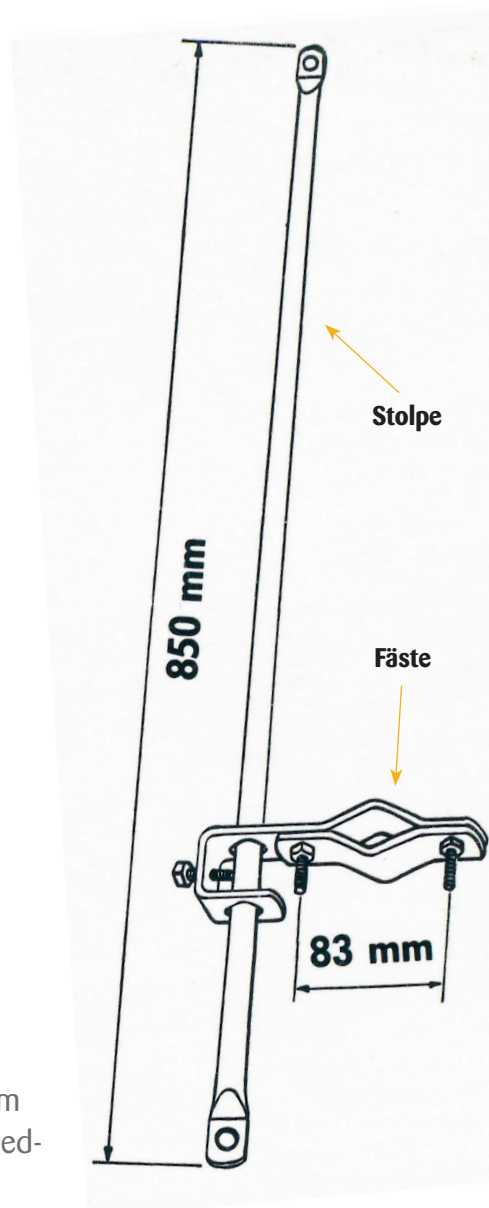

## Många monteringsätt

CLIPPER kan monteras på rörräcken och plana räcken upp till 70 mm bredd. Den kan även monteras på träräcken genom att byta ut de medföljande skruvarna mot träskruvar och avlägsna den undre plattan.

## Justerbara stag

Med justerbara stag upptill och nedtill får hela ställningen mycket bra stadga. Stagen är steglöst justerbara från minsta längd 870 mm upp till 1550 mm. Clipper stagen fästes enkelt ihop med stolparna med skruv och mutter.